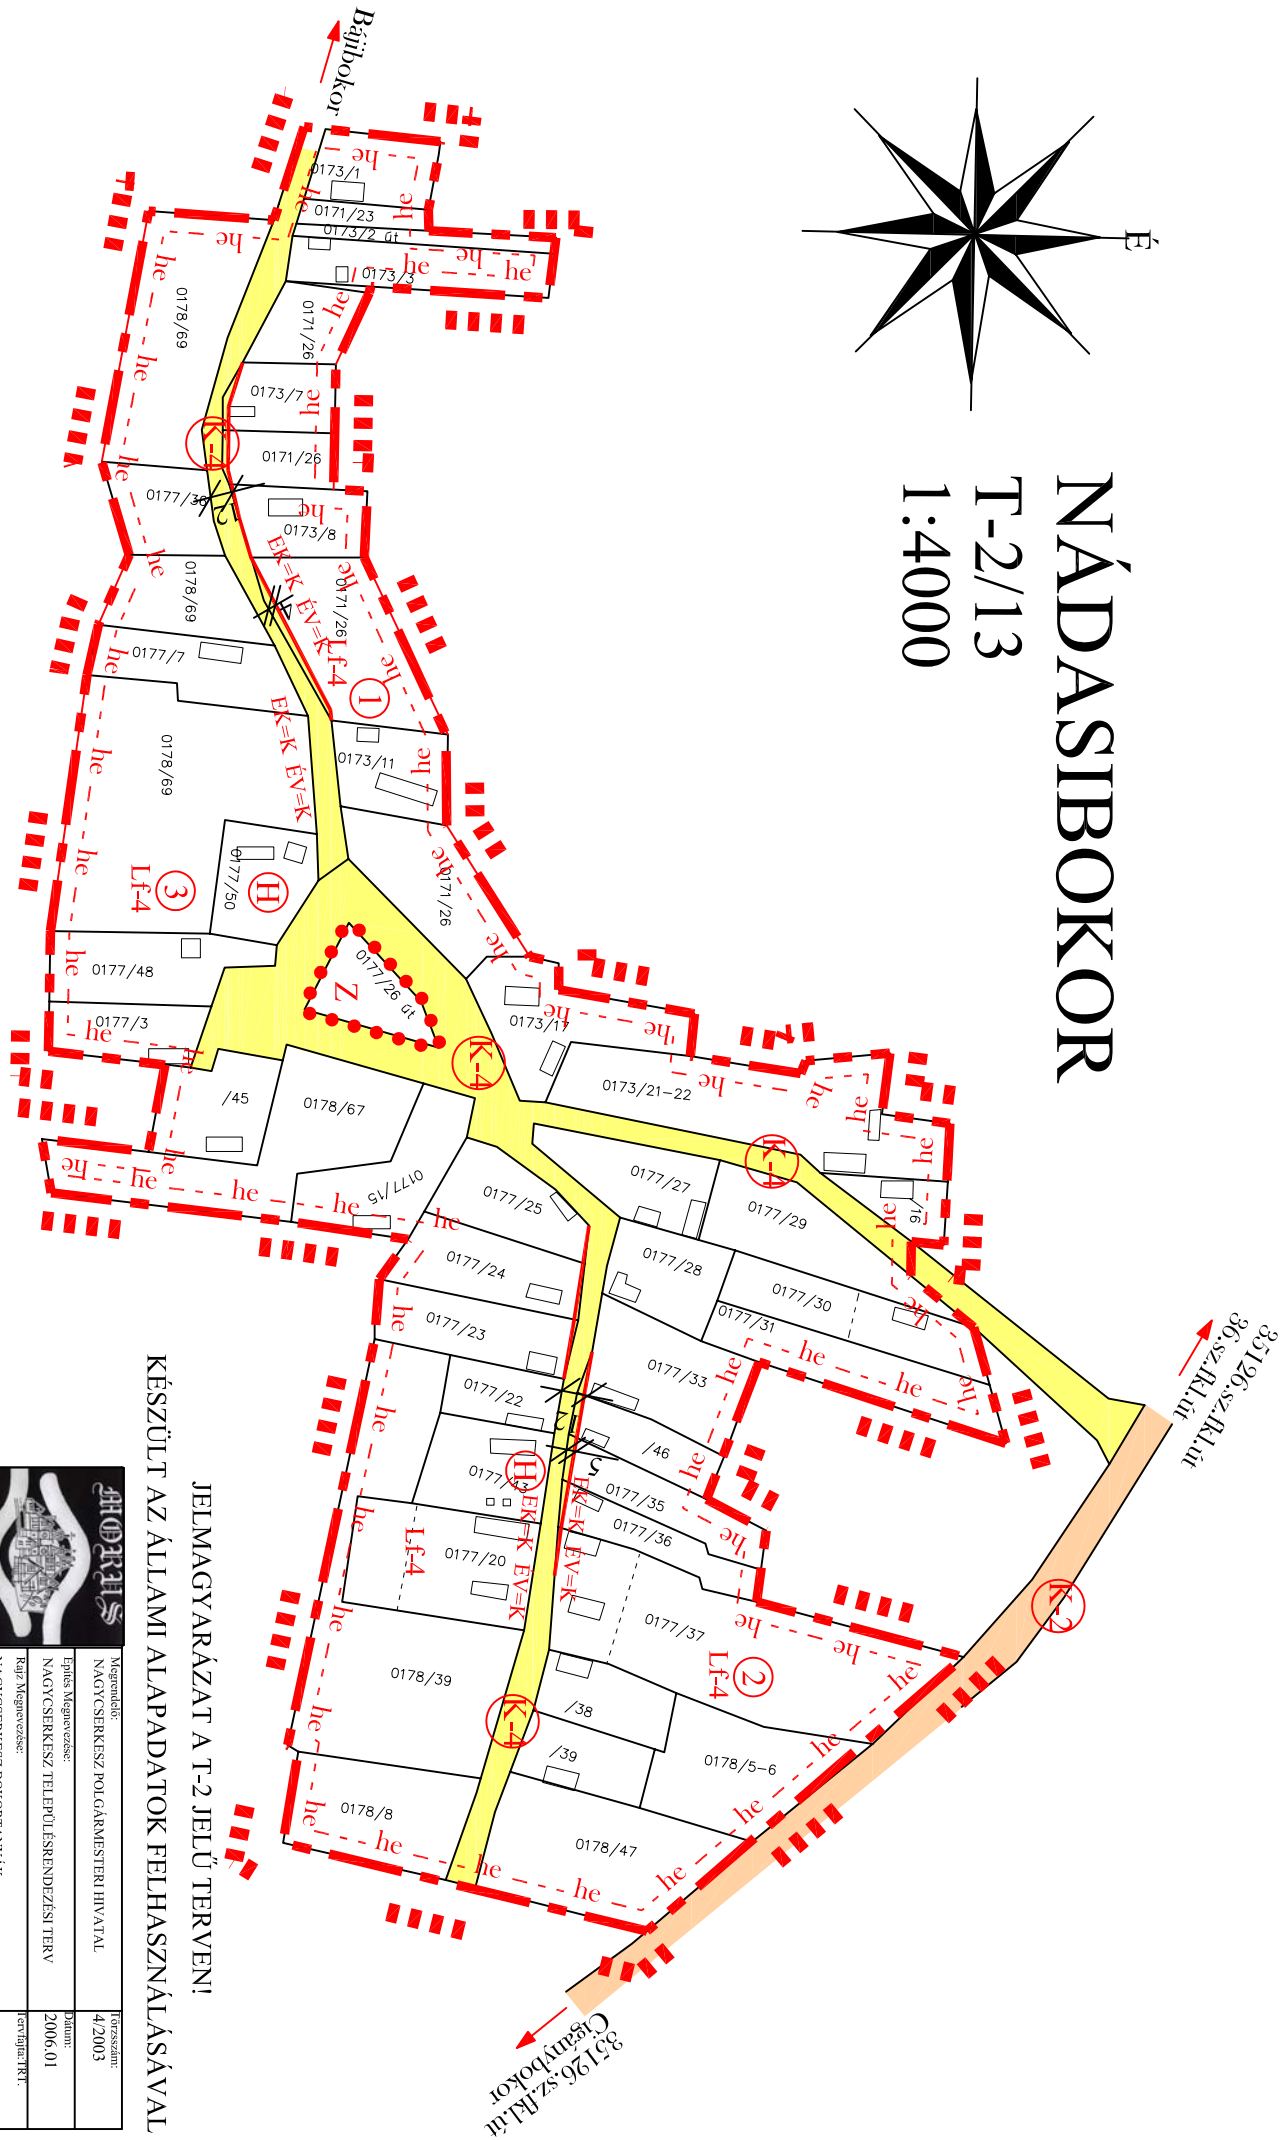

NÁDASIBOKOR

T-2/13

1:40000

JELMAGYARÁZAT A T-2 JELŰ TERVEN!

KÉSZÜLT AZ ÁLLAMI ALAPADATOK FELHASZNÁLÁSÁVAL

Nyitási dátum: Széchenyi u.1.	Méretarány: M=1:4000
Szerkesztő: GYŰLÉSVÉSZINE	Előzetes: KISZÉLVÉSZ I
Rajz Megnevezése: NAGYCSERKESZ TELEPÜLÉSRENDEZÉSI TERV	Dátum: 2006.01
SZABÁLYOZÁSI TERVE	Előzetes: GYŰLÉSVÉSZINE
T-2/13	